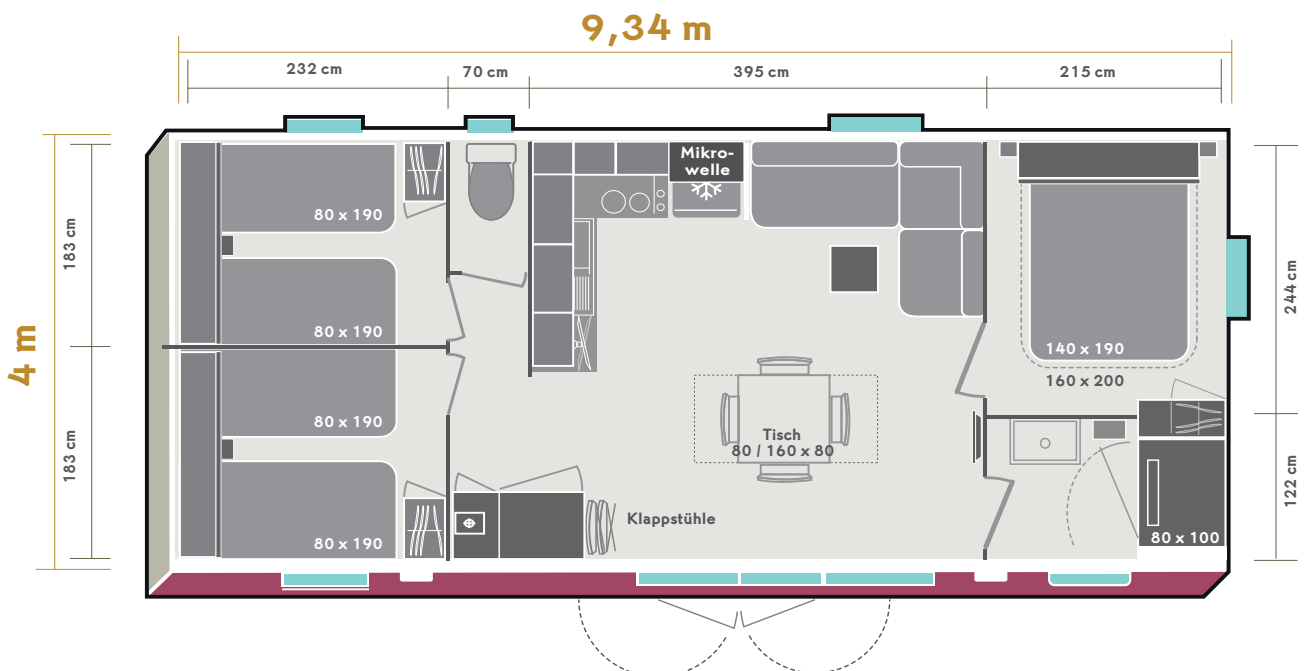

934 3S

O'HARA

Le plein de vie !

3 SCHLAFZIMMER | 6 SCHLAFPLÄTZE | 33,60 m² INNENFLÄCHE | 9,34 x 4 m MASSE

2018

Abmessungen über alles. Innengrundfläche. Höhe 3,52 m

NEUHEIT Großzügiges Luxus-Modell mit 3 Zimmern, das durch sein Volumen drei verschiedene Bereiche bietet: Wohnbereich/Wohnzimmer/Küche. Dieses besonders helle Modell lädt zu Erholung und Geselligkeit ein!

- ✦ Geselliger Wohnbereich
- ✦ Vollständig eingerichtete Einbauküche
- ✦ Geräumiges Bad mit XXL-Dusche
- ✦ Wohnbereich mit ausziehbarem Tisch