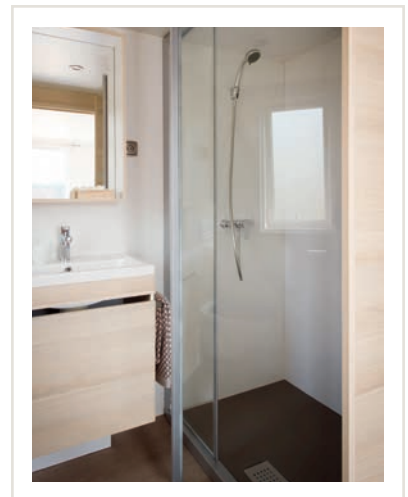

Dieses Modell mit 2 Schlafzimmern und 2 Bädern in elegantem und ganz neuem Design ist ideal für Ferien mit allem Komfort. Die Kücheninsel lädt zu gemeinsamem Kochen und Gemütlichkeit ein. An das Elternschlafzimmer schließt sich ein großes Badezimmer mit XXXL-Dusche an.

### KÜCHE:

- Mittelinsel mit 4 Barhockern
- Weiße Spüle mit Abtropfgitter
- Hochwertige, ACS-zertifizierte Mischbatterien
- 4 Gaskochfelder in Edelstahlausführung
- Einbau-Kühl-Gefrierschrank, aus Aluminium, 204 l
- Elektrischer Warmwasserbereiter 75 l

### ELTERNSCHLAFZIMMER MIT ANGRENZENDEM BAD:

- Bett 160 x 200 cm
- 2 Leselampen, 2 Nachttische, Bettkopfteil
- Kleiderschrank
- XXXL-Dusche 120 x 80 cm
- Waschtisch-Unterschrank
- Kleiderhaken, Handtuchhalter und Spiegel
- Wandhängendes WC mit Wasserbehälter mit 2 Optionen und Ablagen

### BAD:

- Dusche 80 x 80 cm
- Waschtisch-Unterschrank auf Fuß, Stauraum und Spiegel
- Handtuchhalter und Kleiderhaken
- Zwangslüftung
- Wandhängendes WC mit zwei Spülungsoptionen (3/6 Liter)
- Hauptschalter