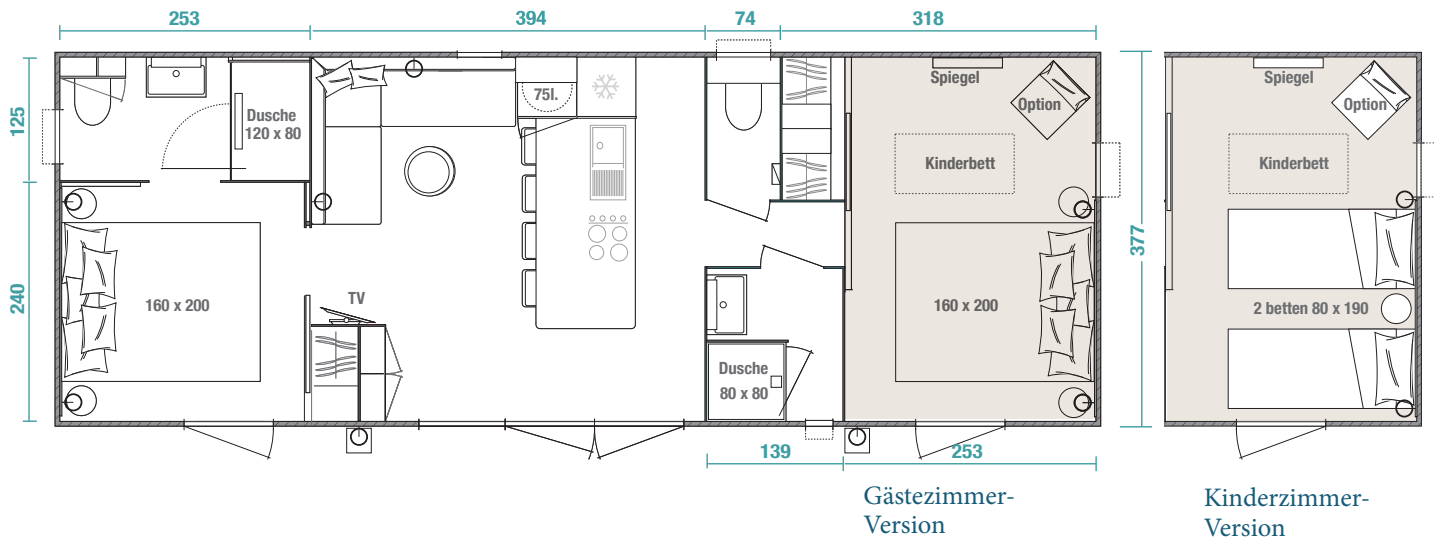

# KeyWest 2 S BY O'HARA

Wohlempfinden  
für  
4 Personen

Abmessungen über alles: L 10,66 x B 4 x H 3,52 m

Fläche MH: 38,40 m<sup>2</sup> (Innengrundfläche) nach der Definition von UNIVDL berechnet

2 Schlafzimmer - 4 Personen

Dieses Modell mit 2 Schlafzimmern und 2 Bädern in elegantem und ganz neuem Design ist ideal für Ferien mit allem Komfort. Die Kücheninsel lädt zu gemeinsamem Kochen und Gemütlichkeit ein. An das Elternschlafzimmer schließt sich ein großes Badezimmer mit XXXL-Dusche an.

### ELTERNSCHLAFZIMMER MIT ANGRENZENDEM BAD:

- Bett 160 x 200 cm
- 2 Leselampen, 2 Nachttische, Bettkopfteil
- Kleiderschrank
- XXXL-Dusche 120 x 80 cm
- Waschtisch-Unterschrank
- Kleiderhaken, Handtuchhalter und Spiegel
- Wandhängendes WC mit Wasserbehälter mit 2 Optionen und Ablagen

### BAD:

- Dusche 80 x 80 cm
- Waschtisch-Unterschrank auf Fuß, Stauraum und Spiegel
- Handtuchhalter und Kleiderhaken
- Zwangslüftung
- Wandhängendes WC mit zwei Spülungsoptionen (3/6 Liter)
- Hauptschalter