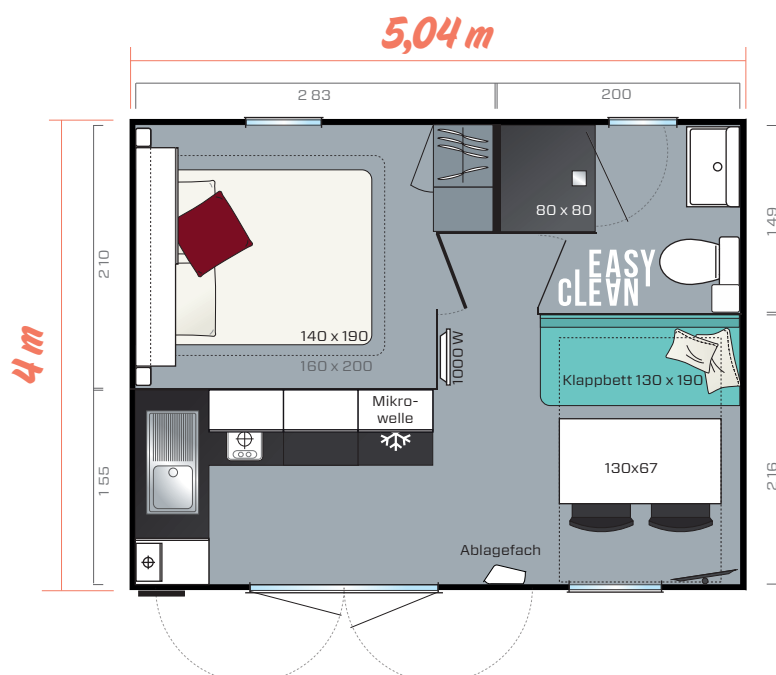

# CAHITA RIVIERA

2019

1 Schlafzimmer  
2 bis 4 Schlafplätze  
17,80 m<sup>2</sup>  
5,04 x 4 m

Das Modell CAHITA RIVIERA präsentiert sich mit der option einer Grizzly Frontfassadenverkleidung  
Abmessungen über alles. Innengrundfläche. Höhe 3,45 m

**Das neue Modell Cahita Riviera ist mit dem RIVIERA-Label versehen: ein von IRM erfundenes Konzept, das seit Jahren von Freiluft-Hotelgewerbe gepriesen wird.**

- ✦ Küche mit Direktzugang zur Terrasse mit 2-flügeliger Eingangstür
- ✦ Als zusätzliches Schlafzimmer umwandelbares Wohnzimmer mit Trennvorhang als Option
- ✦ Zimmer mit großem Kleiderschrank
- ✦ Praktisch: Ablagefach und serienmäßige TV-Halterung

## Küche

- Kühlschrank A+, Table Top 115 l
- 2 weiße Gaskochfelder
- Mikrowellenkasten
- Geräumiger Unterschrank

## Bad und WC

- Pflegeleichte und dauerhafte Easy Clean-Technologie
- Duschkabine 80 x 80 cm mit seidiger Beschaffenheit und extraflacher Schwelle
- Hängeschrank unter dem Waschbecken mit Handtuchhalter und integrierten Regalen
- Eckregal mit modernem Design
- Fenster mit Mattglas für eine perfekte Intimsphäre
- WC mit zwei Spüloptionen (3/6 Liter)