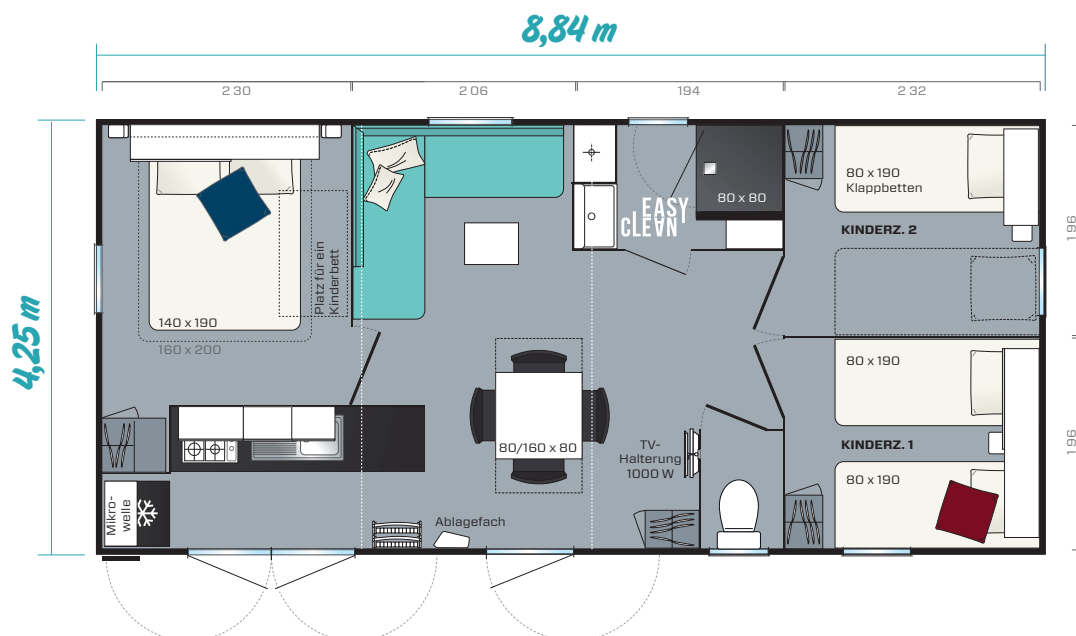

# SUPER CORDELIA Riviera

2019

3 Schlafzimmer  
6 Schlafplätze  
34 m<sup>2</sup>  
8,84 x 4,25 m

Das Modell Super Cordelia Riviera präsentiert sich mit der option einer blaufarbenen Frontfassadenverkleidung Abmessungen über alles. Innengrundfläche. Höhe 3,54 m

Das breite Luxus-Modell ergänzt das IRM-Sortiment 2018. Die Küche dieses tollen Modells ist nach außen hin offen, hell und extrem geräumig und bietet höchsten Komfort.

- Große Eckbank
- Indoor-/Outdoor-Küche mit großer Arbeitsfläche
- Großes Elternschlafzimmer mit Ankleidebereich
- Separater Wohnbereich mit verlängerbarem Esstisch

## Küche

- Küche mit großer Arbeitsfläche
- Mikrowellenkasten
- Unterschrank mit 3 Schubladen
- 4 weiße Gaskochfelder
- Kühl-/Gefrierschrank A+, 2 Türen, 204 l, weiß

## Bad

- Pflegeleichte und dauerhafte Easy Clean-Technologie
- Duschkabine 80 x 80 cm mit seidiger Beschaffenheit und extraflacher Schwelle
- Hängeschrank unter dem Waschbecken mit Handtuchhalter und integrierten Regalen
- Fenster mit Mattglas für eine perfekte Intimsphäre
- WC mit zwei Spülungsoptionen (3/6 Liter)