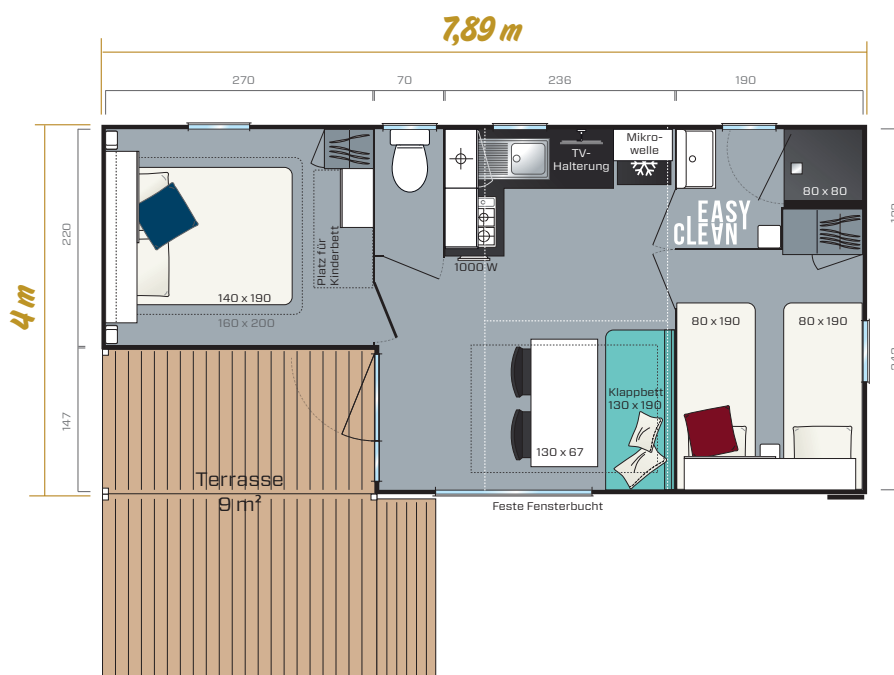

# LOGGIA 2

2019

2 Schlafzimmer  
4 bis 6 Schlafplätze  
24,20 m<sup>2</sup> + Terrasse 9 m<sup>2</sup>  
7,89 x 4 m

Das Modell Loggia 2 präsentiert sich mit der option einer Grizzly Fassadenverkleidung 4 Seiten  
Abmessungen über alles. Innengrundfläche. Höhe 3,49 m

**Das Modell Loggia 2 ist der Bestseller von IRM mit seiner integrierten, 9 m<sup>2</sup> großen Terrasse und stellt das ideale 2-in-1-Modell dar.**

- ✦ Halb überdachte, beidseitige Terrasse mit Erweiterung und Stufentritt
- ✦ Großes Elternschlafzimmer mit viel Stauraum, geeignet für ein Bett mit den Maßen 160 x 200 cm und ein Kinderbett
- ✦ Großes Wohnzimmerfenster sorgt für maximale Helligkeit

## Küche

- Mikrowellenkasten
- Geräumiger Unterschrank
- 4 weiße Gaskochfelder
- Kühlschrank A+, Table Top 115 l
- Rollvorhang
- TV-Halterung

## Elternschlafzimmer

- Regal am Kopfteil, das von einem Bettenüberbau mit Schiebetür ergänzt wird
- Verstellbare Leselampen mit integriertem Schalter
- 2 Hängenschränke aus Metall
- Kleiderschrank und Möbelstück am Fußende des Bettes
- Lattenrost mit 18 Latten mit erhöhtem Fuß und HR-Kaltschaummatratze 35 kg/m<sup>3</sup>
- Verdunkelnde Gardine
- Platz für ein Kinderbett