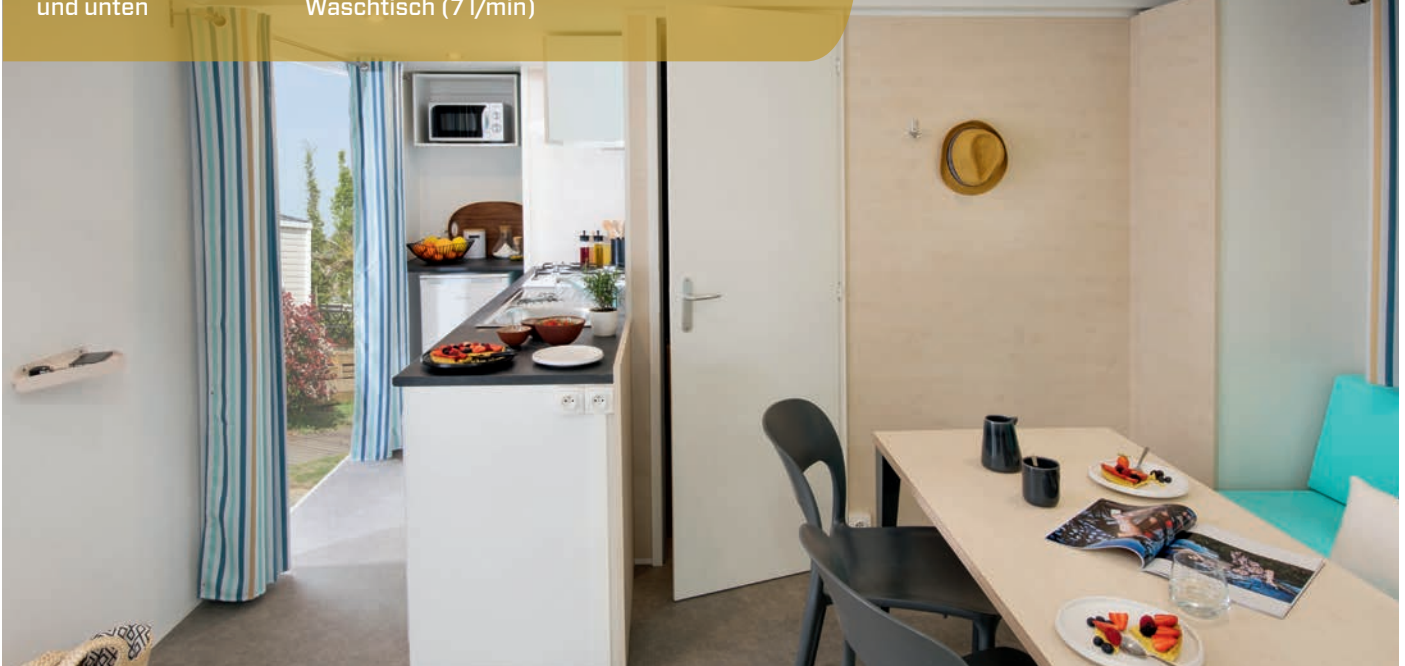

**Das Modell Super Mercure Riviera ist der Star des Indoor-/Outdoor-Lebensstils
und kann bis zu 7 Personen mit Baby unterbringen.**

- ✦ 3 große Öffnungen mit Direktzugang zur Terrasse
- ✦ Die Küche ist mit Unterschränken und einer großen Arbeitsfläche ausgestattet
- ✦ TV-Schrank auf Rollen
- ✦ Platz für ein Kinderbett im Elternschlafzimmer (kompatibel mit Bettgröße 160 x 200 cm)

- Rauchmelder mit 10 Jahren Garantie
- Innenbeleuchtung 100 % LED
- 1000-W-Konvektor
- HR-Kaltschaummatratze 35 kg/m³ mit antibakterieller und antiallergischer Auflage
- Belüftung oben und unten
- Phtalatfreies Linoleum
- Hauptschalter
- Antennen- und TV-Kabelanschluss
- Küchenmöbel auf Füßen mit PVC-Fußleisten
- Mischbatterien mit Durchflussbegrenzer an Spüle und Waschtisch (7 l/min)
- Hochwertige, ACS-zertifizierte Mischbatterien
- Gasboiler mit natürlichem Zug und Zündflamme (14 kW)
- Aufkleber für Umweltbewusstsein

Küche

- Mikrowellenkasten
- Geräumiger Unterschrank
- 4 weiße Gaskochfelder
- Kühlschrank A+, Table Top 115 l

Elternschlafzimmer

- Platz für ein Kinderbett
- Regal am Kopfteil, das von einem Bettenüberbau mit Schiebetür ergänzt wird
- Verstellbare Leselampen mit integriertem Schalter
- 2 Hängenschränke aus Metall
- Kleiderschrank
- Lattenrost mit 18 Latten mit erhöhtem Fuß und HR-Kaltschaummatratze 35 kg/m³
- Verdunkelnde Gardine

Wohnraum

- Esstisch mit festen Füßen aus anthrazitfarben lackiertem Metall
- Ablagefach
- Bank mit Bettfunktion, 130 x 190 cm
- 2 stapelbare Indoor-/Outdoor-Stühle in Grau
- TV-Schrank auf Rollen

Bad und WC