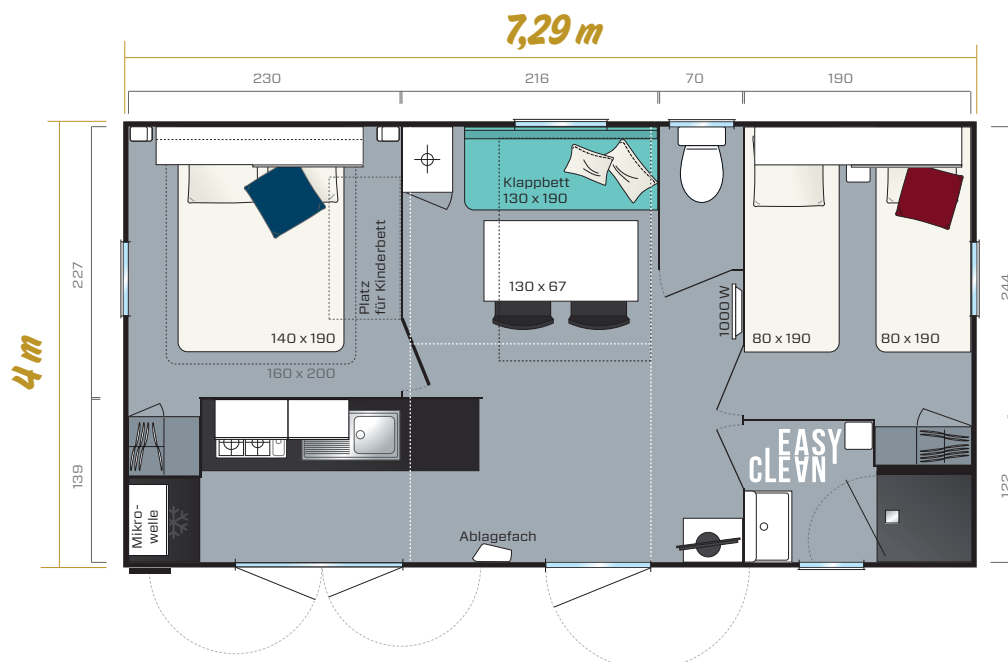

SUPER MERCURE RIVIERA

2019

2 Schlafzimmer
4 bis 6 Schlafplätze
26,10 m²
7,29 x 4 m

Das Modell Super Mercure Riviera präsentiert sich mit der option einer Muskat Frontfassadenverkleidung
Abmessungen über alles. Innengrundfläche. Höhe 3,45 m

**Das Modell Super Mercure Riviera ist der Star des Indoor-/Outdoor-Lebensstils
und kann bis zu 7 Personen mit Baby unterbringen.**

- ✦ 3 große Öffnungen mit Direktzugang zur Terrasse
- ✦ Die Küche ist mit Unterschränken und einer großen Arbeitsfläche ausgestattet
- ✦ TV-Schrank auf Rollen
- ✦ Platz für ein Kinderbett im Elternschlafzimmer (kompatibel mit Bettgröße 160 x 200 cm)

Küche

- Mikrowellenkasten
- Geräumiger Unterschrank
- 4 weiße Gaskochfelder
- Kühlschrank A+, Table Top 115 l

Elternschlafzimmer

- Platz für ein Kinderbett
- Regal am Kopfteil, das von einem Bettenüberbau mit Schiebetür ergänzt wird
- Verstellbare Leselampen mit integriertem Schalter
- 2 Hängenschränke aus Metall
- Kleiderschrank
- Lattenrost mit 18 Latten mit erhöhtem Fuß und HR-Kaltschaummatratze 35 kg/m³
- Verdunkelnde Gardine

Wohnraum

- Esstisch mit festen Füßen aus anthrazitfarben lackiertem Metall
- Ablagefach
- Bank mit Bettfunktion, 130 x 190 cm
- 2 stapelbare Indoor-/Outdoor-Stühle in Grau
- TV-Schrank auf Rollen

Bad und WC