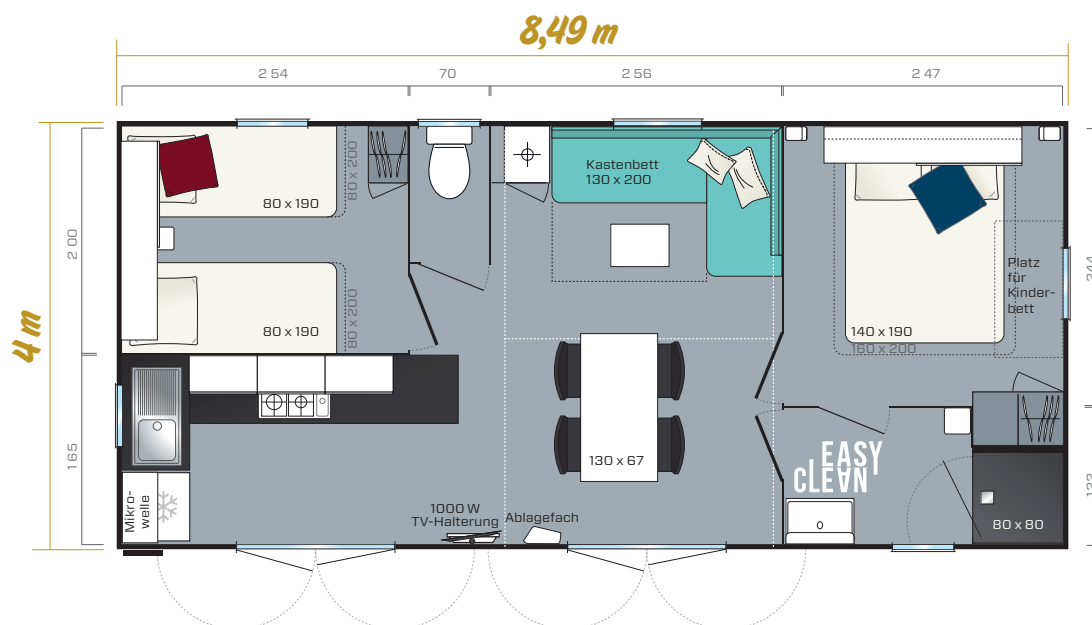

RIVIERA SUITE

2019

2 Schlafzimmer
4 bis 6 Schlafplätze
30,50 m²
8,49 x 4 m

Das Modell Riviera Suite präsentiert sich mit 4 flachfarbenen Seiten Fassadenverkleidung Abmessungen über alles. Innengrundfläche. Höhe 3,54 m

Das neue Modell Riviera ergänzt das IRM-Sortiment mit seiner Küche, die direkt ins Freie reicht, und dem Elternschlafzimmer mit angrenzendem Bad.

- ✦ 2-flügelige Tür an der Vorderfront
- ✦ Elternschlafzimmer mit direktem Zugang zum Bad
- ✦ Ein geräumiger und heller Wohnbereich mit gut getrennten Räumen: Küche, Wohnbereich, Wohnzimmer

Küche

- Mikrowellenkasten
- Unterschrank mit 3 Schubladen
- 4 weiße Gaskochfelder
- Kühl-/Gefrierschrank Klasse A+, 2 Türen, 204 l, weiß
- Rollvorhang

Elternschlafzimmer

- Direktzugang zum Bad
- Regal am Kopfteil, das von einem Bettenüberbau mit Schiebetür ergänzt wird
- Verstellbare Leselampen mit integriertem Schalter
- 2 Hängenschränke aus Metall
- Großer Kleiderschrank
- Lattenrost mit 18 Latten mit erhöhtem Fuß und HR-Kaltschaummatratze 35 kg/m³
- Verdunkelnde Gardine

Bad

- Pflegeleichte und dauerhafte Easy Clean-Technologie
- Duschkabine 80 x 80 cm mit seidiger Beschaffenheit und extraflacher Schwelle
- Hängeschrank unter dem Waschbecken mit Handtuchhalter und integrierten Regalen
- Eckregal mit modernem Design
- Fenster mit Mattglas für eine perfekte Intimsphäre
- WC mit zwei Spüloptionen (3/6 Liter)