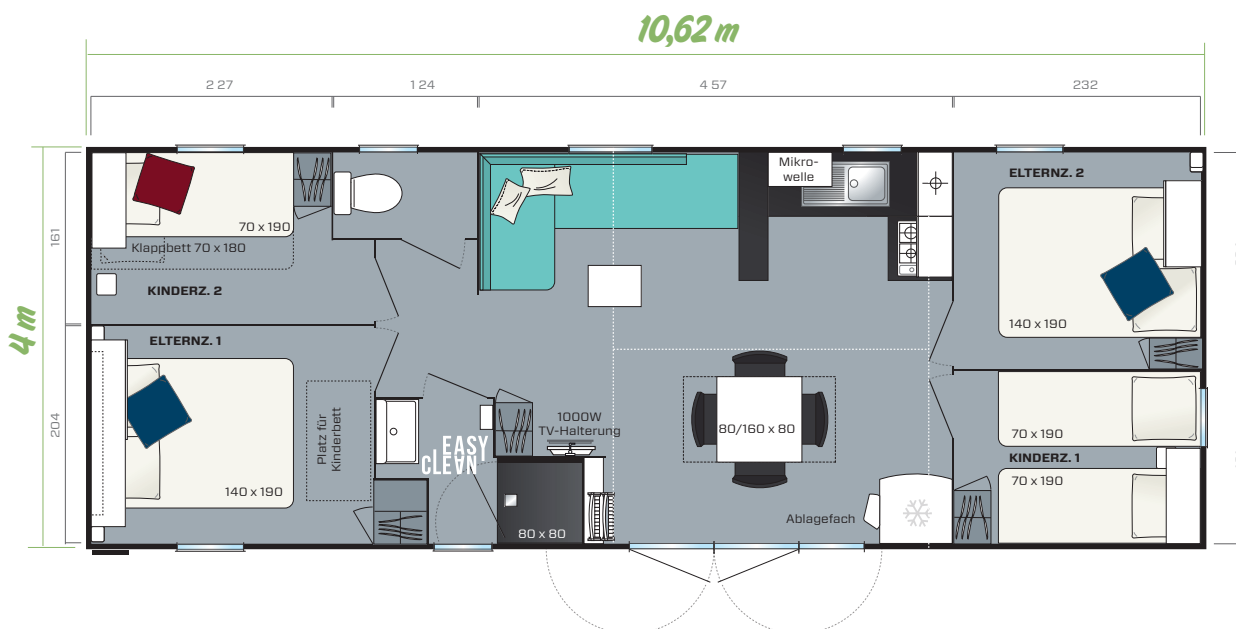

# SMALA

2019

4 Schlafzimmer  
8 Schlafplätze  
38,40 m<sup>2</sup>  
10,62 x 4 m

Das Modell Smala präsentiert sich mit der option einer Muskat Frontfassadenverkleidung  
Abmessungen über alles. Innengrundfläche. Höhe 3,52 m

**Dieses Großraum-Modell mit 4 Schlafzimmern bietet alles, um dem aktuellen Trend von Ferien für Patchwork-Familien oder im Freundeskreis gerecht zu werden. Bis zu 10 Schlafplätze und Platz für das gesamte Gepäck! Willkommen im Smala.**

- ✦ XXL-Bank im Chaiselongue-Stil
- ✦ Küche und amerikanische Bar
- ✦ Garderobe und Stauraum für 4 Klappstühle
- ✦ Verlängerbarer Esstisch
- ✦ 2 Schlafzimmer mit 140 x 190 Betten, eines davon mit Platz für ein Kinderbett
- ✦ 2 Schlafzimmer mit 70 x 190 Betten und ein Zimmer mit Klappbetten

## Küche

- Küche in U-Form mit Barelement
- Mikrowellenkasten
- Geräumiger Unterschrank
- 4 weiße Gaskochfelder
- Kühl-/Gefrierschrank Klasse A+, 2 Türen, 204 l, weiß
- Rollvorhang